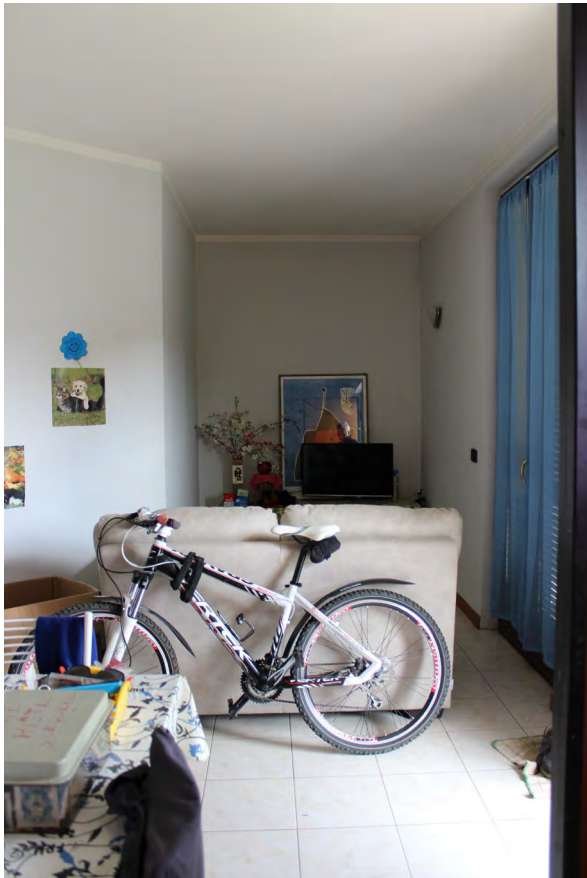

Ingresso da via Giorgio La Pira n°43

Percorso verso ingresso appartamento

Particolare piastrelle sollevate davanti ingresso

Soggiorno – pranzo – angolo cottura

Infiltrazioni angolo soggiorno

Bagno

Disimpegno dal bagno

Camera matrimoniale

Camera matrimoniale

Vista dal balcone verso nord

Viste dal balcone su corsello box

Caldaia su balcone

Infiltrazioni camera in corrispondenza caldaia

Camera singola

Camera singola

Ingresso box dal civico n° 39

Box

Box

Intercapedine con porta verso vano scala

Intercapedine verso lato est

Ripostiglio

Box

Corsello box con posti auto scoperti